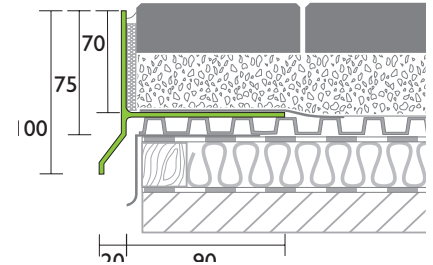

Balkon- und Terrassenprofile

PROCOFORM WSE F-S

| Typ | Profil | Außen- / Innenecke | Verbinder |
|------------------------------|--|--|---|
| WSE F-S Wetterschenkelprofil | Artikel-Nr.: 70441 Aluminium AW 6063 pressblank beschichtet Höhe: 70 mm Länge: 3,00 m Farbe: Hellgrau (RAL 7035) | Artikel-Nr.: 73541 / 73521 Aluminium AW 6063 pressblank beschichtet Winkel: 90 ° Höhe: 70 mm Farbe: Hellgrau (RAL 7035) | Artikel-Nr.: 79440 Aluminium AW 6063 pressblank beschichtet Höhe: 70 mm Farbe: Hellgrau (RAL 7035) |
| | | Artikel-Nr.: 73841 / 73524 Aluminium AW 6063 pressblank beschichtet Winkel: 135 ° Höhe: 70 mm Farbe: Hellgrau (RAL 7035) | |
| | Artikel-Nr.: 70401 Aluminium AW 6063 pressblank Höhe: 70 mm Länge: 3,00 m Farbe: natur | Artikel-Nr.: 73501 / 73505 Aluminium AW 6063 pressblank Winkel: 90 ° Höhe: 70 mm Farbe: natur | Artikel-Nr.: 79400 Aluminium AW 6063 pressblank Höhe: 70 mm Farbe: natur |
| | | Artikel-Nr.: 73801 / 73506 Aluminium AW 6063 pressblank Winkel: 135 ° Höhe: 70 mm Farbe: natur | |

Balkon- und Terrassenprofile

PROFORM

WSD Wetterschenkelprofil

Art.-Nr.: 79040, 70900

WSD Wetterschenkelprofil

Art.-Nr.: 79041, 70901

K Wetterschenkelprofil

Art.-Nr.: 72440, 72400