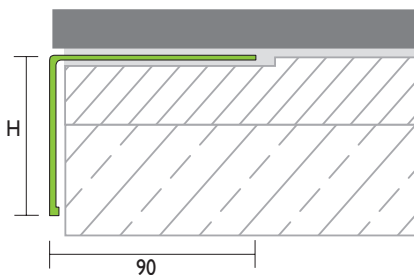

W Winkelprofil

Art.-Nr.: 71040, 71140, 71240, 71340
71740, 71840, 71016, 71116
71116, 71216, 71316, 71716
71816, 71000, 71100, 71200
71300, 71700, 71800