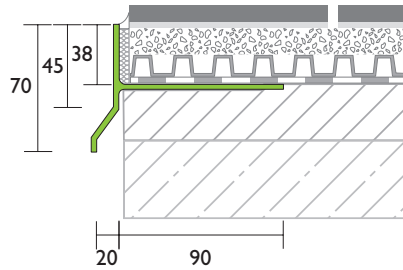

WSE Wetterschenkelprofil

Art.-Nr.: 70440, 70400