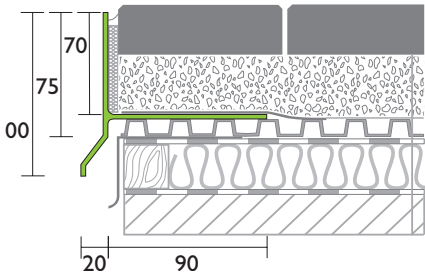

Balkon- und Terrassenprofile

PROCOFORM

K Wetterschenkelprofil

Art.-Nr.: 72403, 72401