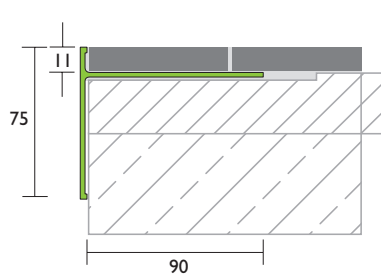

TD T-Profil

Art.-Nr.: 76040, 76000