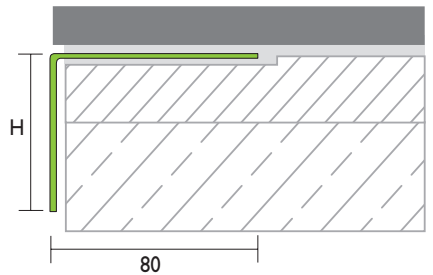

W Winkelprofil

Art.-Nr.: 70120, 70220, 70320

Balkon- und Terrassenprofile

PROFORM WSD

| Typ | Profil | Außen- / Innenecke | Verbinder |
|--------------------------|---|---|---|
| WSD Wetterschenkelprofil | <p>Artikel-Nr.: 79040 Aluminium AW 6063 pressblank beschichtet Höhe: 75 mm Länge: 3,00 m Farbe: Hellgrau (RAL 7035)</p> <p>Artikel-Nr.: 79000 Aluminium AW 6063 pressblank Höhe: 75 mm Länge: 3,00 m Farbe: natur</p> | <p>Artikel-Nr.: 79240 / 79340 Aluminium AW 6063 pressblank beschichtet Winkel: 90 ° Höhe: 75 mm Farbe: Hellgrau (RAL 7035)</p> <p>Artikel-Nr.: 79540 / 79740 Aluminium AW 6063 pressblank beschichtet Winkel: 135 ° Höhe: 75 mm Farbe: Hellgrau (RAL 7035)</p> <p>Artikel-Nr.: 79200 / 79300 Aluminium AW 6063 pressblank Winkel: 90 ° Höhe: 75 mm Farbe: natur</p> <p>Artikel-Nr.: 79501 / 79701 Aluminium AW 6063 pressblank Winkel: 135 ° Höhe: 75 mm Farbe: natur</p> | <p>Artikel-Nr.: 77440 Aluminium AW 6063 pressblank beschichtet Höhe: 75 mm Farbe: Hellgrau (RAL 7035)</p> <p>Artikel-Nr.: 77400 Aluminium AW 6063 pressblank Höhe: 75 mm Farbe: natur</p> |