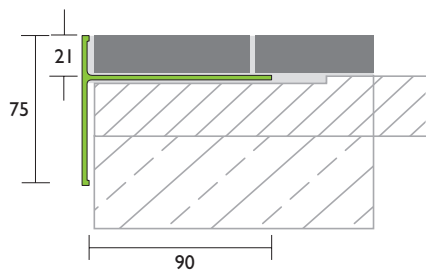

TOS T-Profil

Art.-Nr.: 76440, 76415
76416, 76400