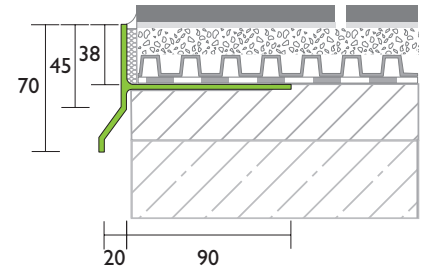

WSE F-S Wetterschenkelprofil

Art.-Nr.: 70441, 70401

PROCOFORM K

Typ	Profil	Außen- / Innenecke	Verbinder
K Wetterschenkelprofil	Artikel-Nr.: 72403 Aluminium AW 6063 pressblank beschichtet Höhe: 100 mm Länge: 3,00 m Farbe: Hellgrau (RAL 7035)	Artikel-Nr.: 73403 / 73407 Aluminium AW 6063 pressblank beschichtet Winkel: 90 ° Höhe: 100 mm Farbe: Hellgrau (RAL 7035)	Artikel-Nr.: 79640 Aluminium AW 6063 pressblank beschichtet Höhe: 100 mm Farbe: Hellgrau (RAL 7035)
		Artikel-Nr.: 73703 / 73707 Aluminium AW 6063 pressblank beschichtet Winkel: 135 ° Höhe: 100 mm Farbe: Hellgrau (RAL 7035)	
	Artikel-Nr.: 72401 Aluminium pressblank Höhe: 100 mm Länge: 3,00 m Farbe: natur	Artikel-Nr.: 73401 / 73410 Aluminium AW 6063 pressblank Winkel: 90 ° Höhe: 100 mm Farbe: natur	Artikel-Nr.: 79600 Aluminium AW 6063 pressblank Höhe: 100 mm Farbe: natur
		Artikel-Nr.: 73701 / 73710 Aluminium AW 6063 pressblank Winkel: 135 ° Höhe: 100 mm Farbe: natur