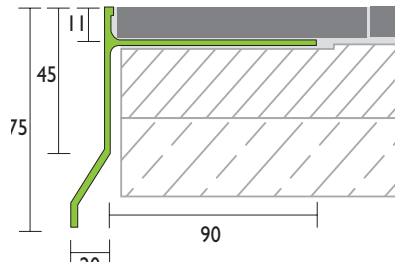

WSD Wetterschenkelprofil

Art.-Nr.: 79041, 70901