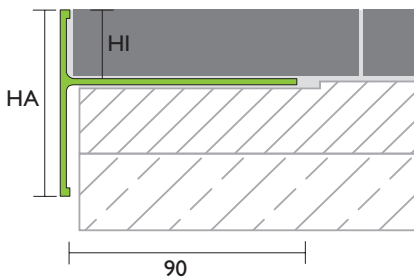

Balkon- und Terrassenprofile

PROFORM

WSD Wetterschenkelprofil

Art.-Nr.: 79040, 70900

WSD Wetterschenkelprofil

Art.-Nr.: 79041, 70901

K Wetterschenkelprofil

Art.-Nr.: 72440, 72400