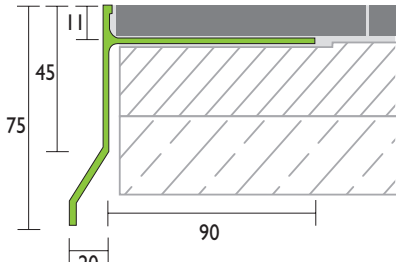

Balkon- und Terrassenprofile

PROFORM

WSD Wetterschenkelprofil

Art.-Nr.: 79040, 70900